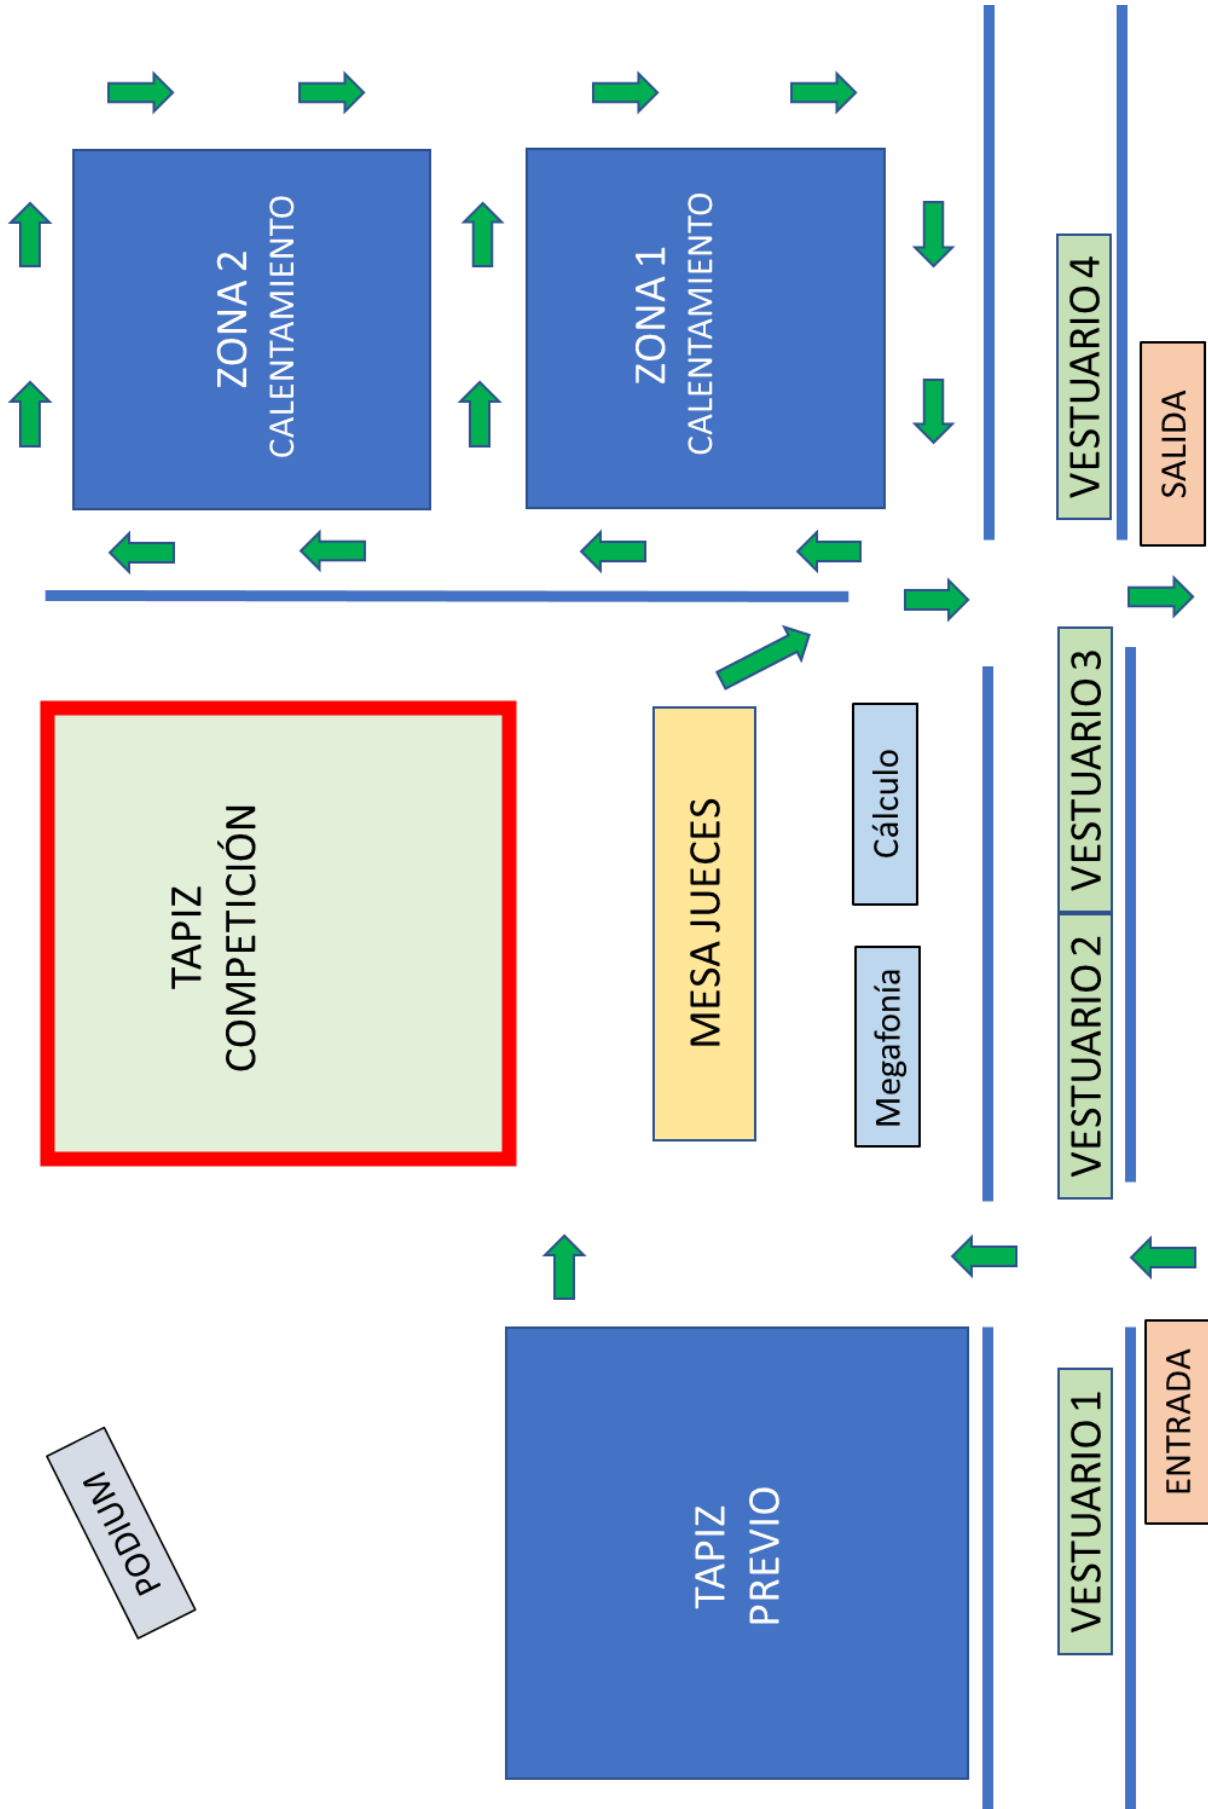

Para una correcta organización de la competición, se establecen las siguientes medidas complementarias para todos los participantes, así como para el público asistente:

1. El acceso a la instalación se realizará por la entrada principal (escalera de acceso a los vestuarios) según el horario indicado en el programa.
2. La competición se realizará con público. Rogamos ajusten la hora de entrada para permanecer el mínimo tiempo posible en el interior.
3. Con la publicación en el BOCAM de la ORDEN 576/2022, de 21 de abril, de la Consejería de Sanidad, y en consonancia con lo dispuesto en la misma, no será obligatorio el uso de mascarilla en las competiciones organizadas por la FMG. No obstante, de acuerdo con las recomendaciones contenidas en la mencionada Orden, la FMG aconseja realizar un uso responsable de la mascarilla en los espacios cerrados de uso público en los que las personas transitan o permanecen un tiempo prolongado, así como seguir respetando el resto de recomendaciones sanitarias.
4. Las/los deportistas se presentarán en la instalación, en la medida de lo posible, con la equipación de calentamiento/competición debajo de la vestimenta. Cada deportista guardará toda su ropa en una bolsa que será depositada en el vestuario asignado.
5. Solo se permite el acceso a la zona de calentamiento con lo imprescindible para calentar/competir.
6. Gimnastas, entrenadoras y entrenadores deberán cambiarse de calzado en el vestuario para acceder a la zona de calentamiento con calzado limpio. No se permite pisar los tapices con calzado.
7. No se permite maquillarse ni peinarse en la instalación.
8. Cada club puede estar en pista con dos técnicos (ver en normativa nivel requerido). En caso de tener dos conjuntos o más conjuntos A LA VEZ EN ZONA DE COMPETICIÓN, se permite un tercer técnico.
9. Cada conjunto tendrá asignada una zona de calentamiento (tapiz 1, tapiz 2), desde la cual se desplazarán al previo, a la zona de espera y posteriormente al tapiz de competición siguiendo el recorrido indicado en el plano adjunto.
10. No se repartirán programas. Las actas se enviarán por correo electrónico al finalizar la competición.
11. Los aparatos de reemplazo serán colocados por cada club.
12. Para la ceremonia de premiación desfilarán los equipos clasificados en primera, segunda y tercera posición en cada categoría.
13. Todos los participantes deberán abandonar la zona de competición en cuanto termine su actuación. Los equipos que se encuentren en posición de pódium pueden esperar en grada hasta el momento de la ceremonia de premiación.
14. No está permitido tomar alimentos en toda la instalación. Para ello, rogamos hagan uso de las instalaciones de la cafetería. Las gimnastas sí pueden beber agua de su botella personal.
15. Se habilitará una zona donde se aislará a los participantes que sientan cualquier síntoma o malestar.
16. Es necesaria la colaboración de todas las personas que participan en una competición para un correcto funcionamiento de la misma.