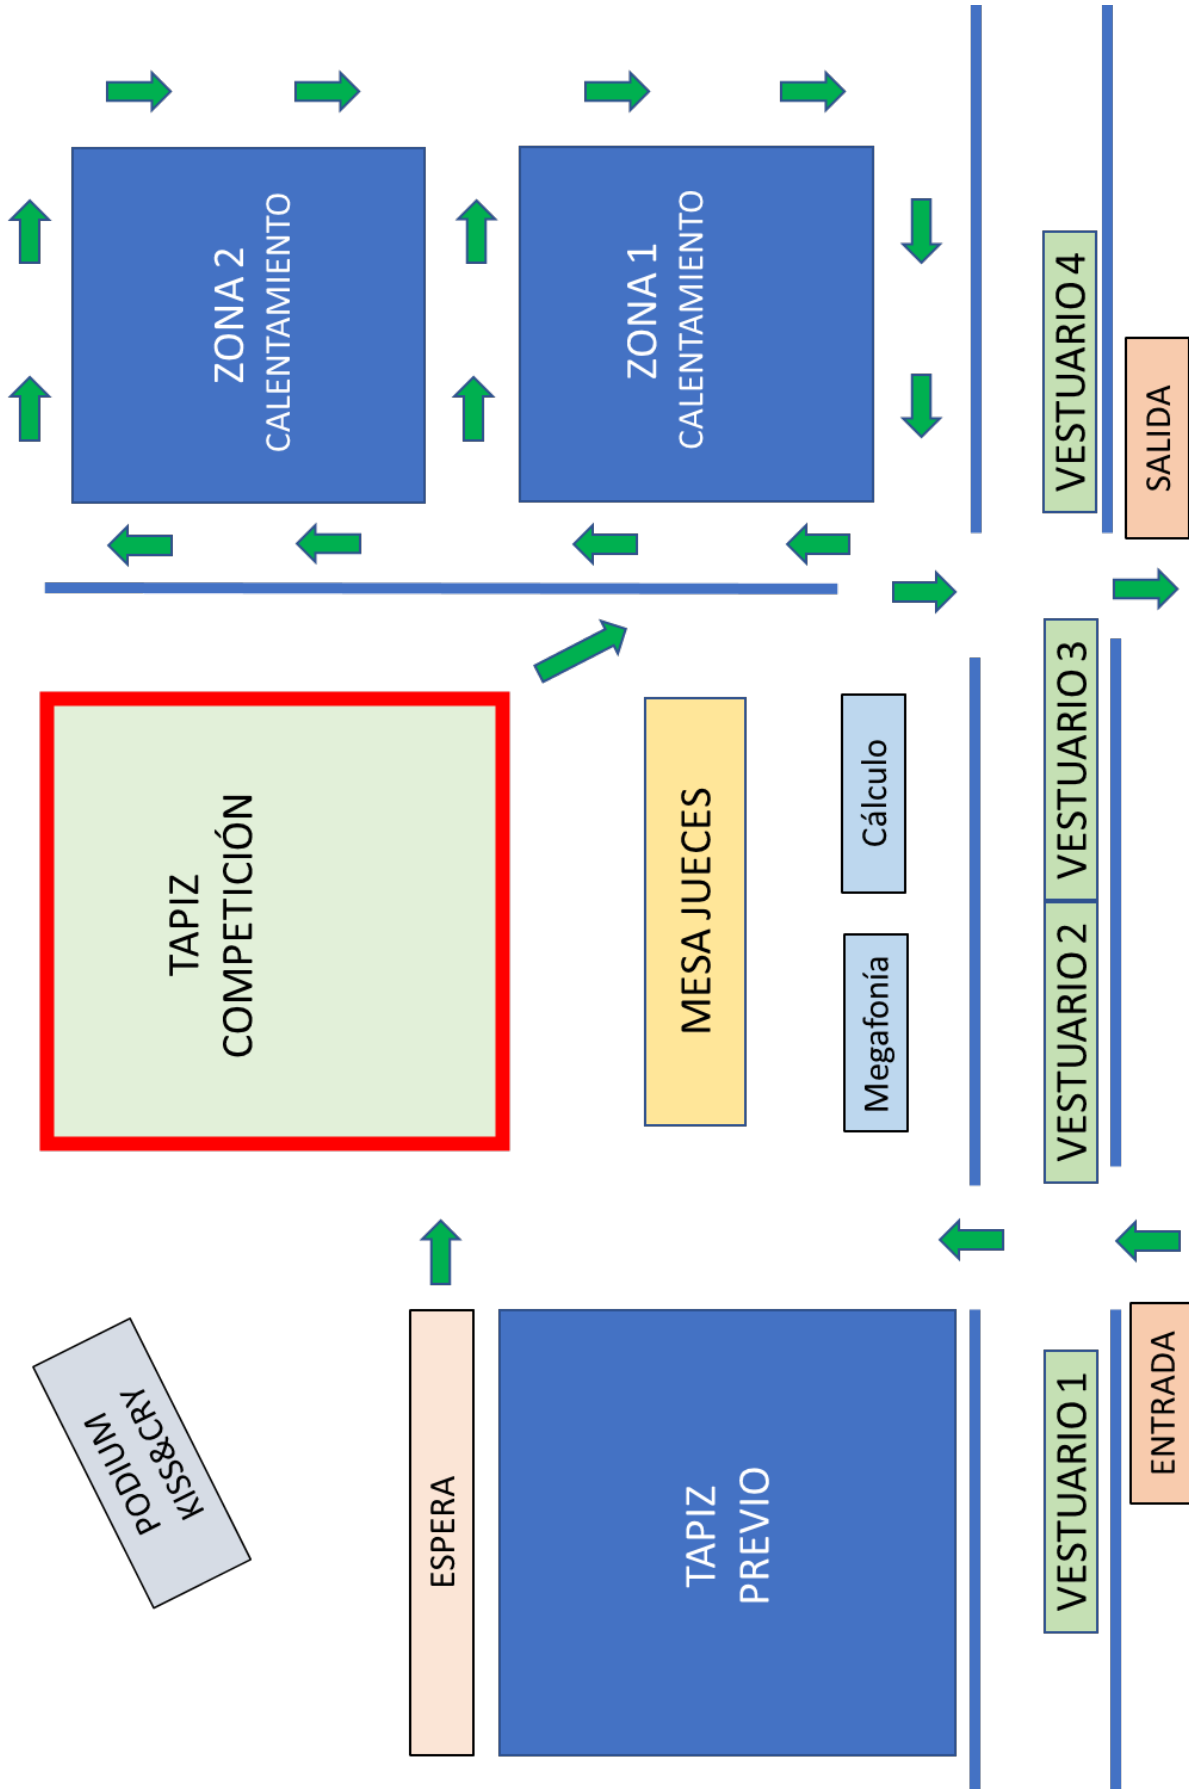

Para una correcta organización de la competición, se establecen las siguientes medidas complementarias para todos los participantes, así como para el público asistente:

1. El acceso a la instalación se realizará por la entrada principal (escalera de acceso a los vestuarios) según el horario indicado en el programa.
2. La competición se realizará con público. Rogamos ajusten la hora de entrada para permanecer el mínimo tiempo posible en el interior.
3. Con la publicación en el BOCAM de la ORDEN 576/2022, de 21 de abril, de la Consejería de Sanidad, y en consonancia con lo dispuesto en la misma, no será obligatorio el uso de mascarilla en las competiciones organizadas por la FMG. No obstante, de acuerdo con las recomendaciones contenidas en la mencionada Orden, la FMG aconseja realizar un uso responsable de la mascarilla en los espacios cerrados de uso público en los que las personas transitan o permanecen un tiempo prolongado, así como seguir respetando el resto de recomendaciones sanitarias.
4. Las/los deportistas se presentarán en la instalación, en la medida de lo posible, con la equipación de calentamiento/competición debajo de la vestimenta. Cada deportista guardará toda su ropa en una bolsa que será depositada en el vestuario asignado.
5. Solo se permite el acceso a la zona de calentamiento con lo imprescindible para calentar/competir.
6. Gimnastas, entrenadoras y entrenadores deberán cambiarse de calzado en el vestuario para acceder a la zona de calentamiento con calzado limpio. No se permite pisar los tapices con calzado.
7. No se permite maquillarse ni peinarse en la instalación.
8. **Cada club puede estar en pista con tres técnicos (ver normativa sobre nivel requerido).**
9. Cada gimnasta tendrá asignada una zona de calentamiento (tapiz 1, tapiz 2), desde la cual se desplazarán al previo, a la zona de espera y posteriormente al tapiz de competición siguiendo el recorrido indicado en el plano adjunto.
10. No se repartirán programas. Las actas se enviarán por correo electrónico a las y los técnicos inscritos al finalizar la competición.
11. Los aparatos de reemplazo serán colocados por cada club.
12. Los/las gimnastas que se encuentren en posición de pódium pueden esperar en grada hasta el momento de la ceremonia de premiación.
13. Para la ceremonia de premiación desfilarán las gimnastas clasificadas en 1º, 2º y 3er lugar en cada categoría.
14. Si se detecta en zona de competición alguna irregularidad (p.e. personas no inscritas), se procederá a dar parte al Comité de Disciplina.
15. No está permitido tomar alimentos en toda la instalación. Para ello, rogamos hagan uso de las instalaciones de la cafetería. Las y los gimnastas sí pueden beber agua de su botella personal.
16. Se habilitará una zona donde se aislará a los participantes que sientan cualquier síntoma o malestar.
17. Es necesaria la colaboración de todas las personas que participan en una competición para un correcto funcionamiento de la misma.