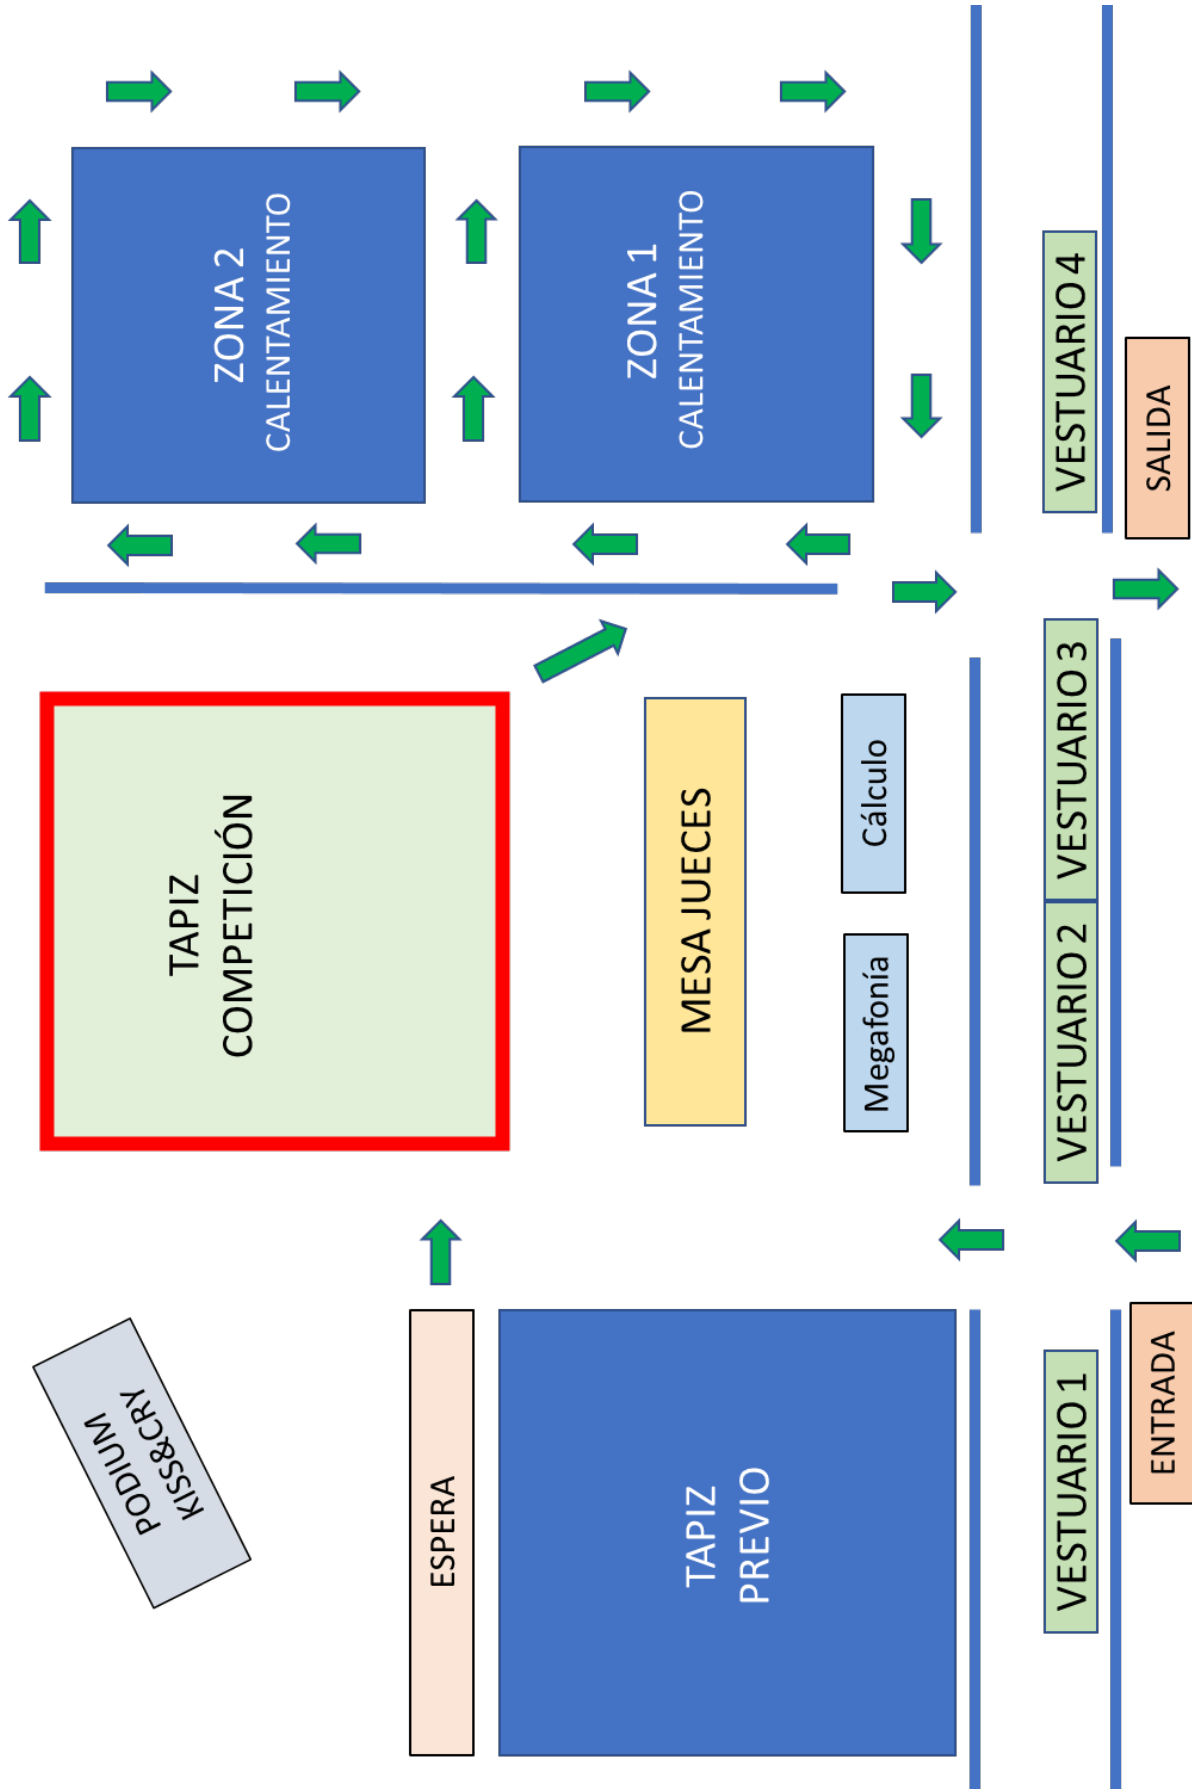

Para una correcta organización de la competición, se establecen las siguientes medidas complementarias para todos los participantes, así como para el público asistente:

1. El acceso a la instalación se realizará por la entrada principal (escalera de acceso a los vestuarios) según el horario indicado en el programa.
2. La competición se realizará con público. Rogamos ajusten la hora de entrada para permanecer el mínimo tiempo posible en el interior.
3. Con la publicación en el BOCAM de la ORDEN 576/2022, de 21 de abril, de la Consejería de Sanidad, y en consonancia con lo dispuesto en la misma, no será obligatorio el uso de mascarilla en las competiciones organizadas por la FMG. No obstante, de acuerdo con las recomendaciones contenidas en la mencionada Orden, la FMG aconseja realizar un uso responsable de la mascarilla en los espacios cerrados de uso público en los que las personas transitan o permanecen un tiempo prolongado, así como seguir respetando el resto de recomendaciones sanitarias.
4. Las/los deportistas se presentarán en la instalación, en la medida de lo posible, con la equipación de calentamiento/competición debajo de la vestimenta. Cada deportista guardará toda su ropa en una bolsa que será depositada en el vestuario asignado.
5. Solo se permite el acceso a la zona de calentamiento con lo imprescindible para calentar/competir.
6. Gimnastas, entrenadoras y entrenadores deberán cambiarse de calzado en el vestuario para acceder a la zona de calentamiento con calzado limpio. No se permite pisar los tapices con calzado.
7. No se permite maquillarse ni peinarse en la instalación.
8. **Cada club puede estar en pista con tres técnicos (ver normativa sobre nivel requerido).**
9. Cada conjunto tendrá asignada una zona de calentamiento (tapiz 1, tapiz 2), desde la cual se desplazarán al previo, a la zona de espera y posteriormente al tapiz de competición siguiendo el recorrido indicado en el plano adjunto.
10. No se repartirán programas. Las actas se enviarán por correo electrónico a las y los técnicos inscritos al finalizar la competición.
11. Los aparatos de reemplazo serán colocados por cada club.
12. Los equipos que se encuentren en posición de pódium pueden esperar en grada hasta el momento de la ceremonia de premiación.
13. Para la ceremonia de premiación desfilarán los conjuntos clasificados en 1º, 2º y 3er lugar en cada categoría.
14. Si se detecta en zona de competición alguna irregularidad (p.e. personas no inscritas), se procederá a dar parte al Comité de Disciplina.
15. No está permitido tomar alimentos en toda la instalación. Para ello, rogamos hagan uso de las instalaciones de la cafetería. Las y los gimnastas sí pueden beber agua de su botella personal.
16. Se habilitará una zona donde se aislará a los participantes que sientan cualquier síntoma o malestar.
17. Es necesaria la colaboración de todas las personas que participan en una competición para un correcto funcionamiento de la misma.