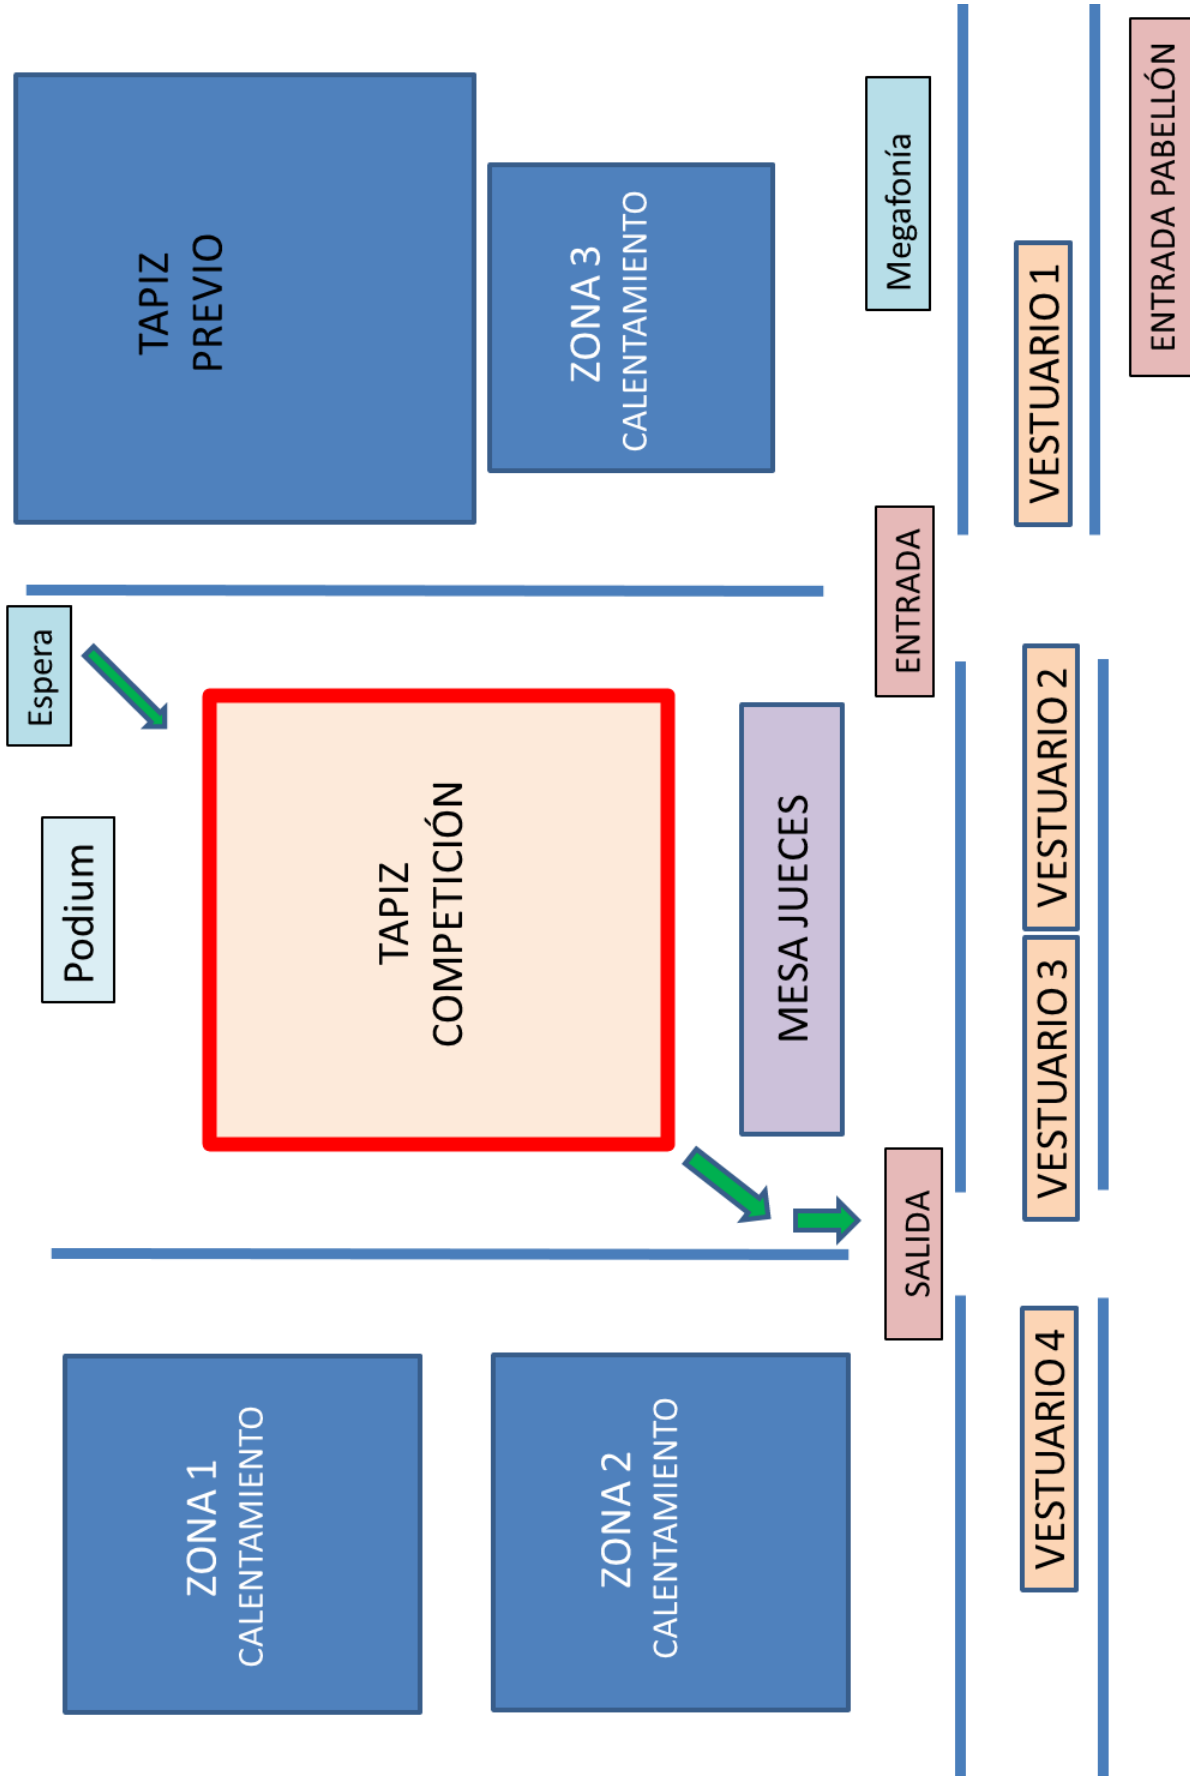

Para una correcta organización de la competición, se establecen las siguientes medidas complementarias para todos los participantes, así como para el público asistente:

1. El acceso a la instalación se realizará por la entrada principal (escalera de acceso a los vestuarios) según el horario indicado en el programa.
2. La competición se realizará con público. Rogamos ajusten la hora de entrada para permanecer el mínimo tiempo posible en el interior.
3. Con la publicación en el BOCAM de la ORDEN 576/2022, de 21 de abril, de la Consejería de Sanidad, y en consonancia con lo dispuesto en la misma, no será obligatorio el uso de mascarilla en las competiciones organizadas por la FMG. No obstante, de acuerdo con las recomendaciones contenidas en la mencionada Orden, la FMG aconseja realizar un uso responsable de la mascarilla en los espacios cerrados de uso público en los que las personas transitan o permanecen un tiempo prolongado, así como seguir respetando el resto de recomendaciones sanitarias.
4. Las/los deportistas se presentarán en la instalación, en la medida de lo posible, con la equipación de calentamiento/competición debajo de la vestimenta. Cada deportista guardará toda su ropa en una bolsa que será depositada en el vestuario asignado.
5. Solo se permite el acceso a la zona de calentamiento con lo imprescindible para calentar/competir.
6. Gimnastas, entrenadoras y entrenadores deberán cambiarse de calzado en el vestuario para acceder a la zona de calentamiento con calzado limpio. No se permite pisar los tapices con calzado.
7. No se permite maquillarse ni peinarse en la zona de competición, solo en los vestuarios.
8. **Cada club puede estar en pista con tres técnicos (ver normativa sobre nivel requerido).**
9. Cada conjunto tendrá asignada una zona de calentamiento (1, 2), desde la cual se desplazarán a la zona 3, al previo, a la zona de espera y posteriormente al tapiz de competición siguiendo el recorrido indicado en el plano adjunto.
10. No se repartirán programas. Las actas se enviarán por correo electrónico a las y los técnicos inscritos al finalizar la competición.
11. Los aparatos de reemplazo serán colocados por cada club.
12. Los equipos que se encuentren en posición de pódium pueden esperar en grada hasta el momento de la ceremonia de premiación.
13. Para la ceremonia de premiación desfilarán los conjuntos clasificados en 1º, 2º y 3er lugar en cada categoría.
14. Si se detecta en zona de competición alguna irregularidad (p.e. personas no inscritas), se procederá a dar parte al Comité de Disciplina.
15. No está permitido tomar alimentos en toda la instalación. Las y los gimnastas sí pueden beber agua de su botella personal.
16. Se habilitará una zona donde se aislará a los participantes que sientan cualquier síntoma o malestar.
17. Es necesaria la colaboración de todas las personas que participan en una competición para un correcto funcionamiento de la misma.