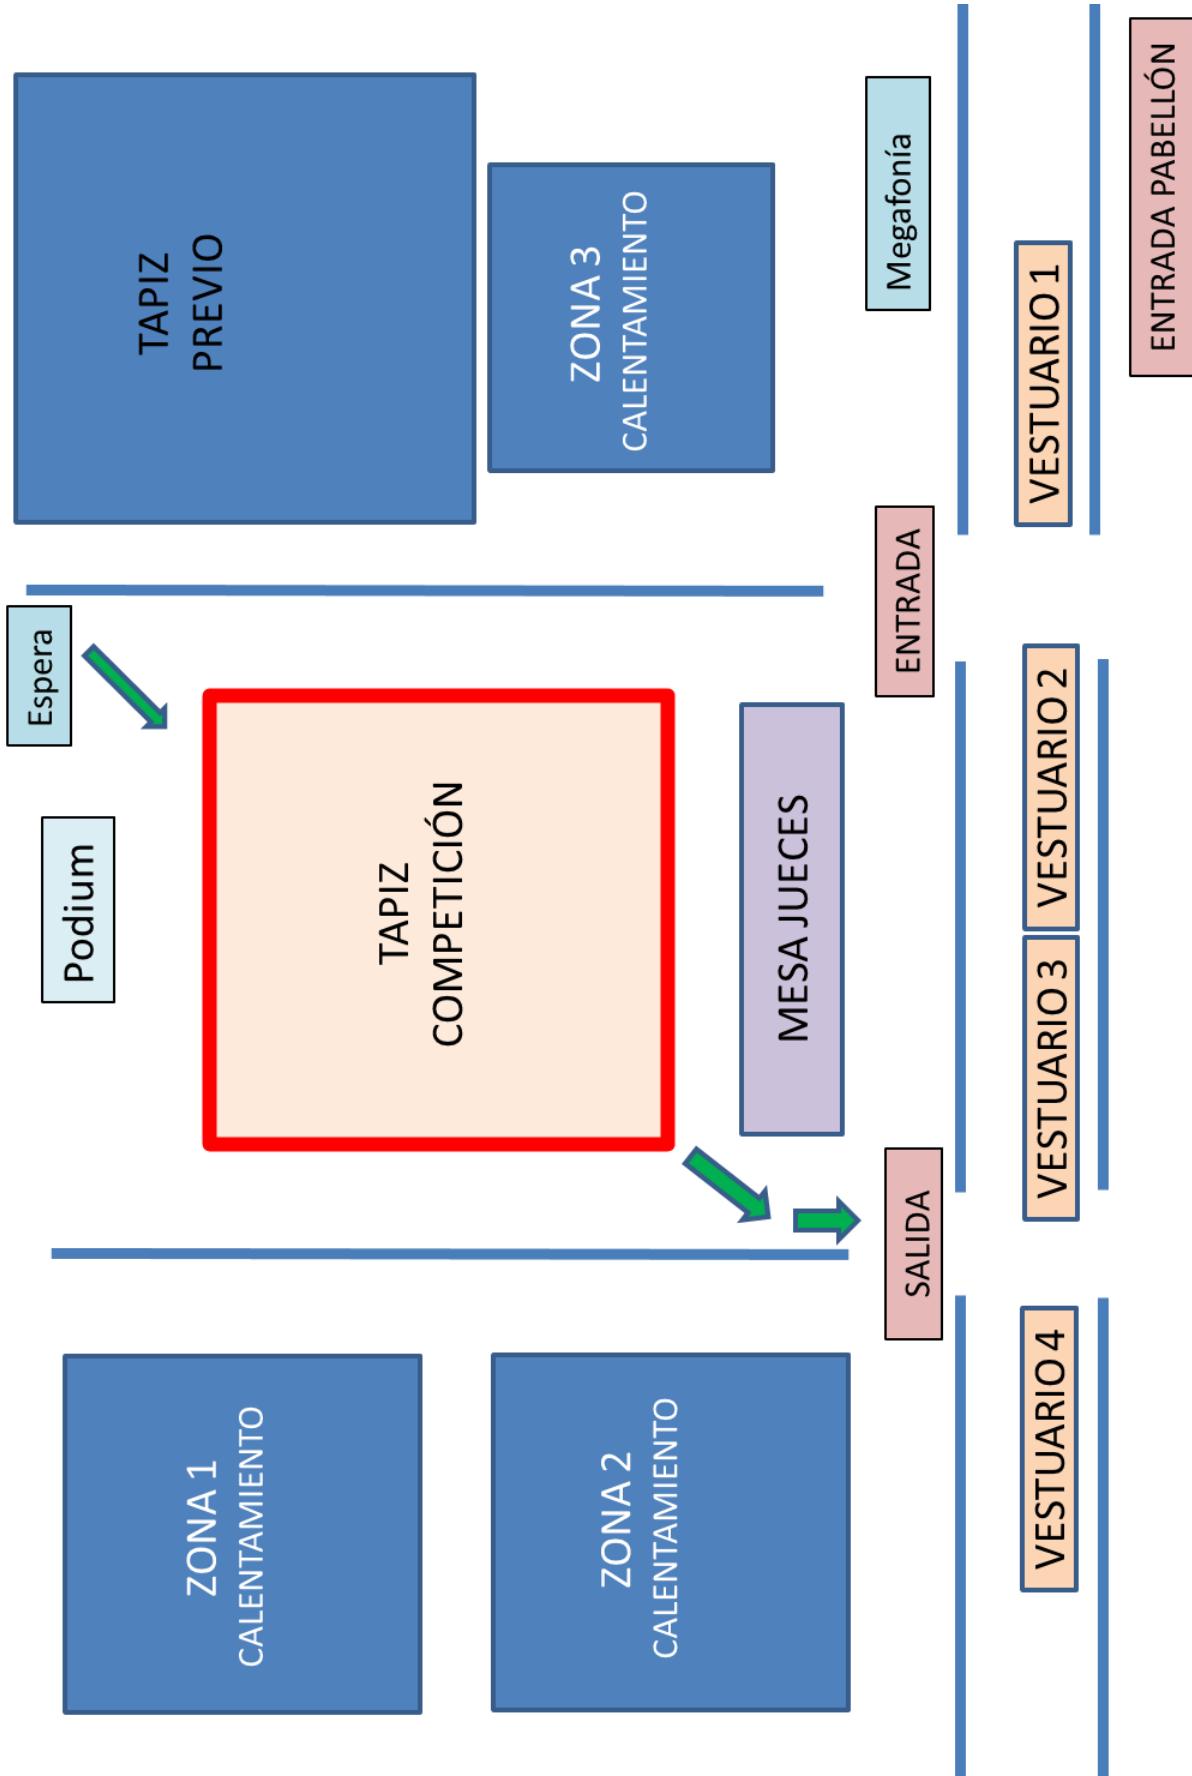

Para una correcta organización de la competición, se establecen las siguientes medidas complementarias para todos los participantes, así como para el público asistente:

1. El acceso a la instalación se realizará por la entrada principal (escalera de acceso a los vestuarios) según el horario indicado en el programa.
2. La competición se realizará con público. Rogamos ajusten la hora de entrada para permanecer el mínimo tiempo posible en el interior.
3. Con la publicación en el BOCAM de la ORDEN 576/2022, de 21 de abril, de la Consejería de Sanidad, y en consonancia con lo dispuesto en la misma, no será obligatorio el uso de mascarilla en las competiciones organizadas por la FMG. No obstante, de acuerdo con las recomendaciones contenidas en la mencionada Orden, la FMG aconseja realizar un uso responsable de la mascarilla en los espacios cerrados de uso público en los que las personas transitan o permanecen un tiempo prolongado, así como seguir respetando el resto de recomendaciones sanitarias.
4. Las/los deportistas se presentarán en la instalación, en la medida de lo posible, con la equipación de calentamiento/competición debajo de la vestimenta. Cada deportista guardará toda su ropa en una bolsa que será depositada en el vestuario asignado.
5. Solo se permite el acceso a la zona de calentamiento con lo imprescindible para calentar/competir.
6. Gimnastas, entrenadoras y entrenadores deberán cambiarse de calzado en el vestuario para acceder a la zona de calentamiento con calzado limpio. No se permite pisar los tapices con calzado.
7. No se permite maquillarse ni peinarse en la zona de competición, solo en los vestuarios.
8. **Cada club puede estar en pista con tres técnicos (ver normativa sobre nivel requerido).**
9. Cada conjunto tendrá asignada una zona de calentamiento (1, 2), desde la cual se desplazarán a la zona 3, al previo, a la zona de espera y posteriormente al tapiz de competición siguiendo el recorrido indicado en el plano adjunto.
10. No se repartirán programas. Las actas se enviarán por correo electrónico a las y los técnicos inscritos al finalizar la competición.
11. Los aparatos de reemplazo serán colocados por cada club.
12. Los equipos que se encuentren en posición de pódium pueden esperar en grada hasta el momento de la ceremonia de premiación.
13. Para la ceremonia de premiación desfilarán los conjuntos clasificados en 1º, 2º y 3er lugar en cada categoría.
14. Si se detecta en zona de competición alguna irregularidad (p.e. personas no inscritas), se procederá a dar parte al Comité de Disciplina.
15. No está permitido tomar alimentos en toda la instalación. Las y los gimnastas sí pueden beber agua de su botella personal.
16. Se habilitará una zona donde se aislará a los participantes que sientan cualquier síntoma o malestar.
17. Es necesaria la colaboración de todas las personas que participan en una competición para un correcto funcionamiento de la misma.