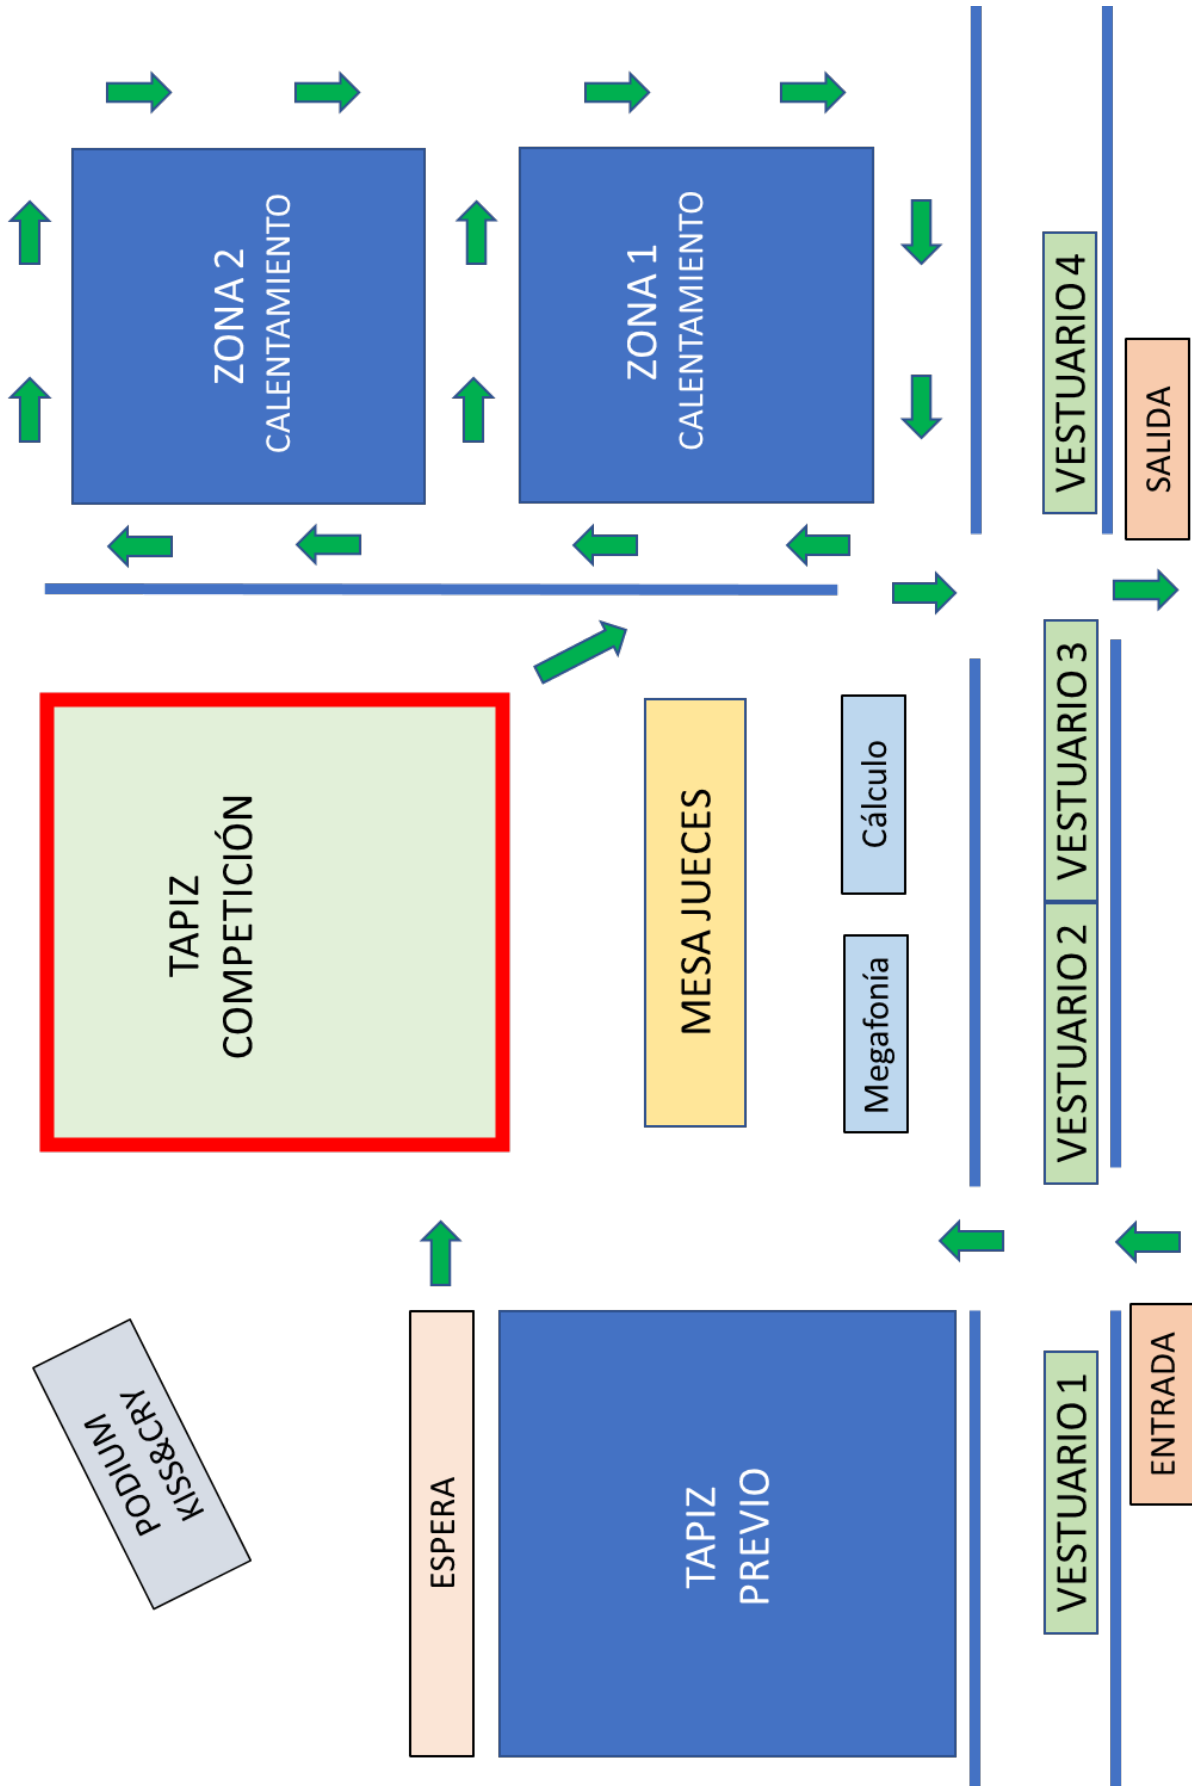

CTO. DE PROMOCIÓN 2ª FASE INDIVIDUAL
PRECLASIFICATORIO PARA LA COPA BASE

C.D. Príncipe Felipe. Calle San Sebastián, 6 y 8
Arganda del Rey, 23-24/09/2023

Orden	Categoría	Dorsal	Nombre	Equipo	Aparato	Jurado	Vestuario	Zona	Entrada	Previo	Espera	Competición
SÁBADO 23 DE SEPTIEMBRE. JORNADA DE TARDE.												
1	INFANTIL 2010	0	AMOOZEGAR, GHAZAL	CLUB G. R. ARABESKA	MAZAS	2	2	2	16:00	16:48	16:58	17:00
2	JUVENIL 06-07	1	SANCHEZ SIENRA, LUCIA	CGR FUENTE EL SAZ	PELOTA	1	1	1	16:02	16:50	17:00	17:02
3	INFANTIL 2010	1	ARIAS GIRALDO, VALERIA	CLUB RITMICA PARQUE COIMBRA	MAZAS	2	2	2	16:04	16:52	17:02	17:04
4	JUVENIL 06-07	2	RUBIO COLADO, CLARA	G. R. RIVAS	PELOTA	1	3	1	16:06	16:54	17:04	17:06
5	INFANTIL 2010	2	FULLEA ANTUNEZ, ELSA	CLUB RITMICA KAIROS COLMENAR VIEJO	MAZAS	2	4	2	16:08	16:56	17:06	17:08
6	JUVENIL 06-07	3	GARCIA CARRERAS, VICTORIA	INDEPENDIENTE GR SAN MARTIN DE VALDEIGLESIAS	PELOTA	1	1	1	16:10	16:58	17:08	17:10
7	INFANTIL 2010	3	DANCU, NEREA MARIA	CLUB RITMICA ELEGANCE	MAZAS	2	2	2	16:12	17:00	17:10	17:12
8	JUVENIL 06-07	4	RODRIGUEZ MARTIN, SILVIA	CLUB SAN LORENZO GR	PELOTA	1	3	1	16:14	17:02	17:12	17:14
9	INFANTIL 2010	4	GARCIA ROMERAL, MARINA	GOLDIAM BOADILLA CGR	MAZAS	2	4	2	16:16	17:04	17:14	17:16
10	JUVENIL 06-07	5	MORENO ASTUDILLO, MARTA	CLUB GIMNASTICO FUENLABRADA	PELOTA	1	1	1	16:18	17:06	17:16	17:18
11	INFANTIL 2010	5	BORJA MORALES, LUZ	CLUB D.E. G.R. LLUNA	MAZAS	2	2	2	16:20	17:08	17:18	17:20
12	JUVENIL 06-07	6	LUCIANO LOPEZ-SERRANO, CANDELA	CLUB GRD LEGANES	PELOTA	1	3	1	16:22	17:10	17:20	17:22
13	INFANTIL 2010	6	ZARRAUTE TEJERO, ROCIO	RITMADRID	MAZAS	2	4	2	16:24	17:12	17:22	17:24
14	JUVENIL 06-07	7	SAN JUAN VICENTE, NAIJA	CLUB GIMNASTICO LORANCA	PELOTA	1	1	1	16:26	17:14	17:24	17:26
15	INFANTIL 2010	7	DOMINGUEZ GOMEZ, NAIARA	CLUB GIMNASTICO COSLADA	MAZAS	2	2	2	16:28	17:16	17:26	17:28
16	JUVENIL 06-07	8	SZYMANSKI NEGOITA, ADRIANA MARIA	CDEGR NUSAN	PELOTA	1	3	1	16:30	17:18	17:28	17:30
17	INFANTIL 2010	8	ARIAS GOMEZ, FABIOLA	CLUB GR TORREJON	MAZAS	2	4	2	16:32	17:20	17:30	17:32
18	JUVENIL 06-07	9	SALAS CHAVEINTE, NATALIA	CLUB RITMICA ELEGANCE	PELOTA	1	1	1	16:34	17:22	17:32	17:34
19	INFANTIL 2010	9	ORTEGA PALOMARES, CLARA	CLUB HORTALEZA	MAZAS	2	2	2	16:36	17:24	17:34	17:36
20	JUVENIL 06-07	10	GONZALEZ FERNANDEZ, LUCIA	CLUB GR VILLA GETAFE	PELOTA	1	3	1	16:38	17:26	17:36	17:38
21	INFANTIL 2010	10	RUIZ SALGUERO, DENISSE	CLUB GIMNASTICO LORANCA	MAZAS	2	4	2	16:40	17:28	17:38	17:40
22	JUVENIL 06-07	11	MESON VALVERDE, ALBA	CLUB MAGHERIT	PELOTA	1	1	1	16:42	17:30	17:40	17:42
23	INFANTIL 2010	11	FATELA SAN JOSE, ANAIS	CLUB DE GR DISTRITO III	MAZAS	2	2	2	16:44	17:32	17:42	17:44
24	JUVENIL 06-07	12	RODRIGUEZ DIEZ, NEREA COVADONGA	CDE EL VALLE	PELOTA	1	3	1	16:46	17:34	17:44	17:46
25	INFANTIL 2010	12	GAITAN BONET, NOA	EL ALAMO GR	MAZAS	2	4	2	16:48	17:36	17:46	17:48
26	JUVENIL 06-07	13	VUKOTIC MELENTIJEVIC, DJURDJA	CLUB RITMICA MADRID PROMESAS	PELOTA	1	1	1	16:50	17:38	17:48	17:50
27	INFANTIL 2010	13	LOPEZ ARROGANTE, ALEJANDRA	CLUB GIMNASTICO ESTILO MADRID	MAZAS	2	2	2	16:52	17:40	17:50	17:52
28	JUVENIL 06-07	14	OCHOA PEÑALVER, RUTH	CLUB RITMICA MADRID PROMESAS	PELOTA	1	3	1	16:54	17:42	17:52	17:54
29	INFANTIL 2010	14	SANTANA TRIVIÑO, DANIELA INES	CLUB D.E. G.R. LLUNA	MAZAS	2	4	2	16:56	17:44	17:54	17:56
30	JUVENIL 06-07	15	ZARATE POLVOROSA, SOFIA	CLUB GIMNASIA RITMICA ARGANZUELA	PELOTA	1	1	1	16:58	17:46	17:56	17:58
31	INFANTIL 2010	15	KALANGA GOMEZ, NAIARA	CLUB KHALIL GIBRAN	MAZAS	2	2	2	17:00	17:48	17:58	18:00
32	JUVENIL 06-07	16	LULLA INIOUTINA, MARINA	RITMADRID	PELOTA	1	3	1	17:02	17:50	18:00	18:02
33	INFANTIL 2010	16	GARCIA SANCHEZ, ADA	CLUB GIMNASTICO LORANCA	MAZAS	2	4	2	17:04	17:52	18:02	18:04
34	JUVENIL 06-07	17	ESTEVEZ FERNANDEZ, DANIELA	CLUB GIMNASIA RITMICA BOADILLA	PELOTA	1	1	1	17:06	17:54	18:04	18:06
35	INFANTIL 2010	17	MARTIN OLIVA, ZAIDA	CLUB LAS CRUCES	MAZAS	2	2	2	17:08	17:56	18:06	18:08
36	JUVENIL 06-07	18	MARQUEZ CAMPOS, ALEJANDRA	CDE EL VALLE	PELOTA	1	3	1	17:10	17:58	18:08	18:10
37	INFANTIL 2010	18	SANCHEZ PARRAS, LAURA	INDEPENDIENTE GR SAN MARTIN DE VALDEIGLESIAS	MAZAS	2	4	2	17:12	18:00	18:10	18:12
38	JUVENIL 06-07	19	STOICA, SARA ANDREEA	CLUB GIMNASTICO COSLADA	PELOTA	1	1	1	17:14	18:02	18:12	18:14
39	INFANTIL 2010	19	VEGA GOMEZ, CLAUDIA	CDE EL VALLE	MAZAS	2	2	2	17:16	18:04	18:14	18:16
40	JUVENIL 06-07	20	SANCHEZ LOSADA, SARA	C.G.R VELILLA	PELOTA	1	3	1	17:18	18:06	18:16	18:18
41	INFANTIL 2010	20	DE LA HERMOSA CAÑIZARES, ALBA	CLUB GIMNASTICO COSLADA	MAZAS	2	4	2	17:20	18:08	18:18	18:20
42	JUVENIL 06-07	21	CRIBADO NOGUERALEZ, ESTRELLA	CLUB RITMICA PARQUE COIMBRA	PELOTA	1	1	1	17:22	18:10	18:20	18:22
43	INFANTIL 2010	21	MORENO ALIAGA, CLAUDIA	CGRD SAN FERNANDO	MAZAS	2	2	2	17:24	18:12	18:22	18:24